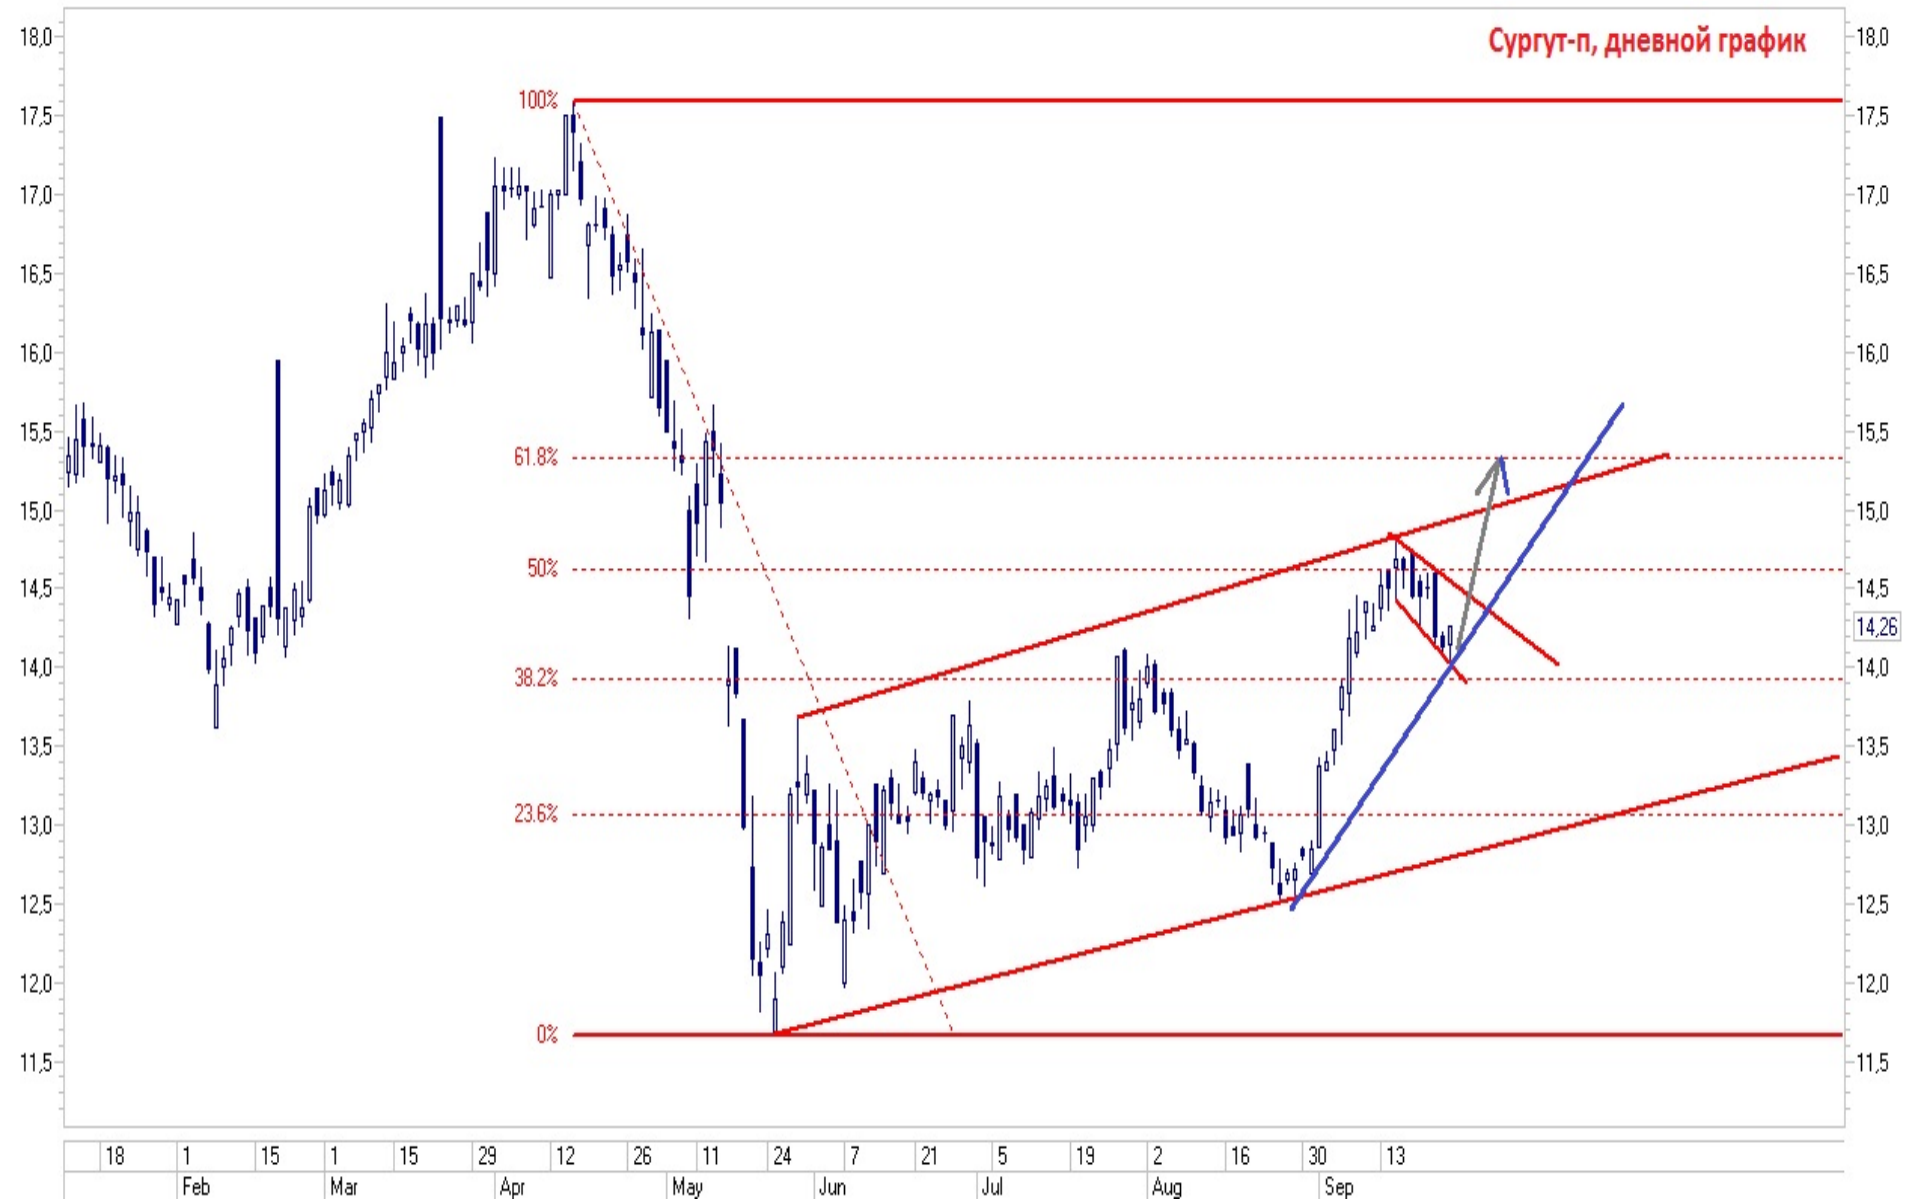

Итоги клубного дня за сентябрь 2010

Газпром, дневной график

Сургут-п, дневной график

Газпромнефть, дневной график

2	16	30	14	28	18	1	15	1	15	29	12	26	11	24	7	21	5	19	2	16	30	13
Nov	Dec	2010	Feb	Mar	Apr	May	Jun	Jul	Aug	Sep												